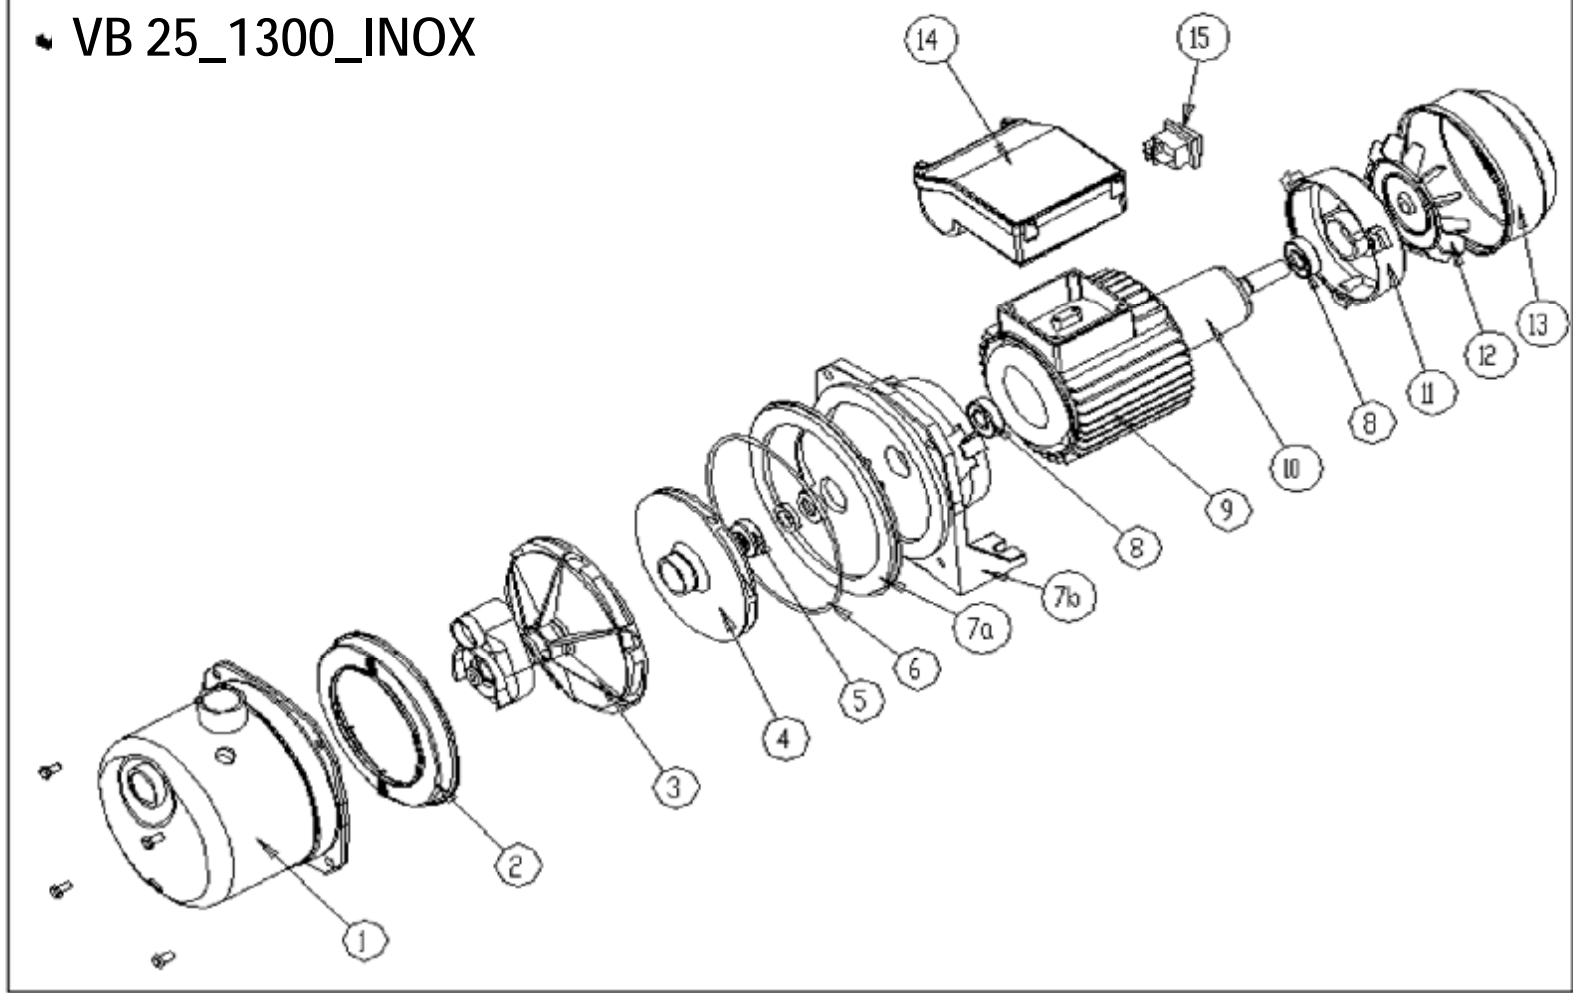

• VB 25\_1300\_INOX

# Housework VB 25/1300 INOX

24			
23	tlaková hadice	HW38C	1
22	rozcestník	HW371	1
21	záslepka	HW061	1
20	tlakový spínač	HW35C	1
19	tlakoměr	HW041	1
18	víko nádrže	HW431	1
17	pryžový vak 25L	HW221	1
16	nádrž 25L	HW411	1
15	spínač	SW01	1
14	elektrobox	JPV011	1
13	kryt ventilátoru	JPV451	1
12	ventilátor	JPV421	1
11	kryt motoru	JPV471	1
10	rotor	JPV431	1
9	stator 1300W	JPV491	1
8	ložisko 6202	6202ZZ	1
7b	příruba	JPV481	2
7a	disk (plast.)	JPV454	1
6	o kroužek 164x3,5	OR164	1
5	těsnění	FA14S	1
4	oběžné kolo	JPV461	1
3	difuzor	JPV441	1
2	vyrovnávací disk	JPV424	1
1	teleso čerpadla INOX	JPV411	1
<b>pozice</b>	<b>popis</b>	<b>obj. číslo</b>	<b>počet</b>