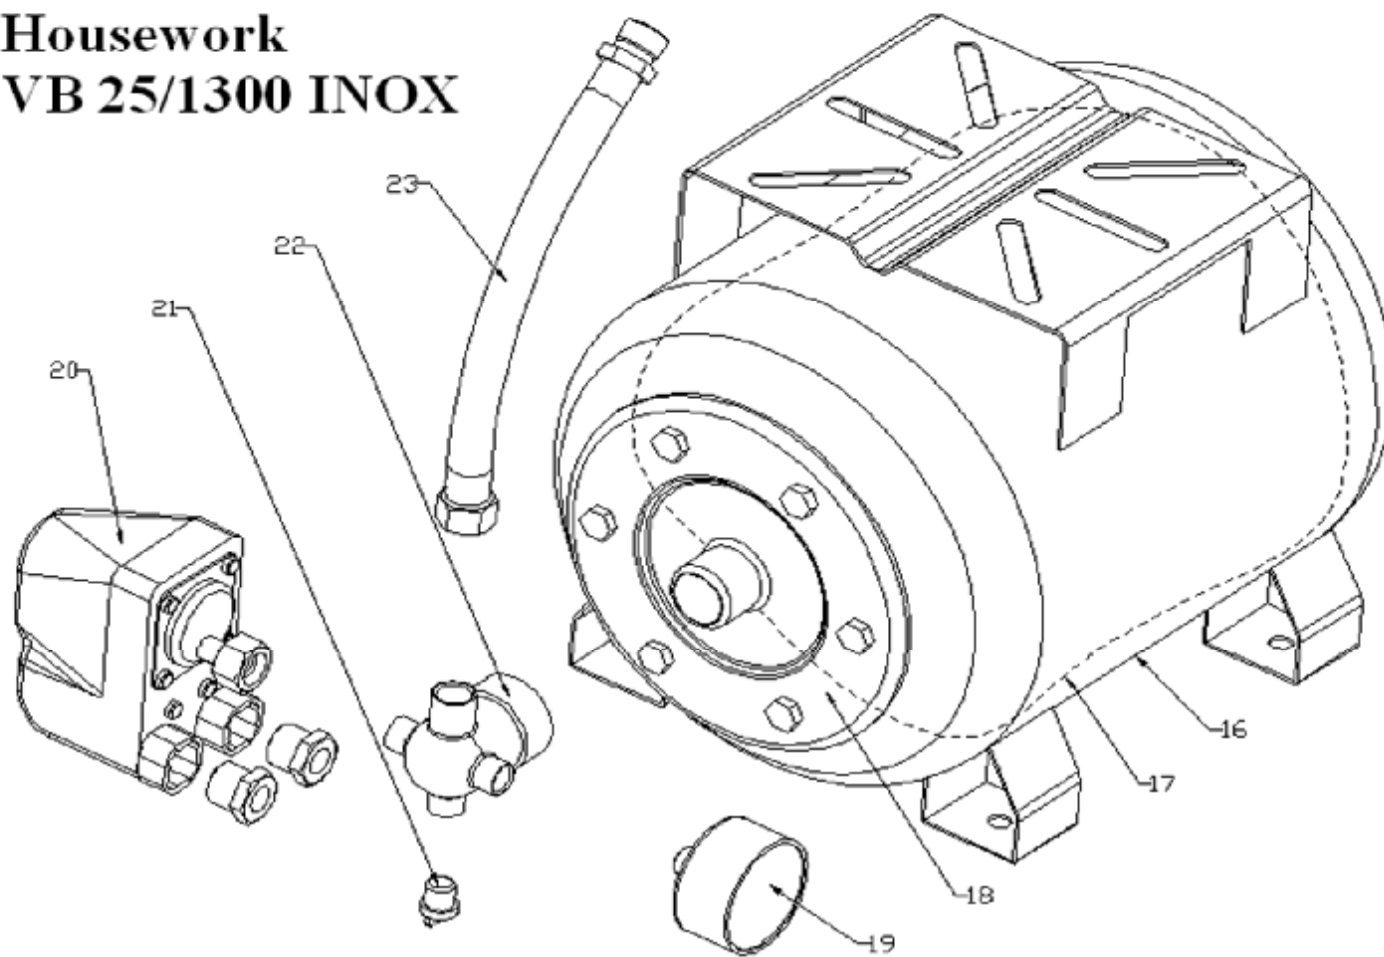

• VB 25\_1300\_INOX

# Housework VB 25/1300 INOX

24			
23	tlaková hadice	HW38C	1
22	rozcestník	HW371	1
21	záslepka	HW061	1
20	tlakový spínač	HW35C	1
19	tlakoměr	HW041	1
18	víko nádrže	HW431	1
17	pryžový vak 25L	HW221	1
16	nádrž 25L	HW411	1
15	spínač	SW01	1
14	elektrobox	JPV011	1
13	kryt ventilátoru	JPV451	1
12	ventilátor	JPV421	1
11	kryt motoru	JPV471	1
10	rotor	JPV431	1
9	stator 1300W	JPV491	1
8	ložisko 6202	6202ZZ	1
7b	příruba	JPV481	2
7a	disk (plast.)	JPV454	1
6	o kroužek 164x3,5	OR164	1
5	těsnění	FA14S	1
4	oběžné kolo	JPV461	1
3	difuzor	JPV441	1
2	vyrovnávací disk	JPV424	1
1	teleso čerpadla INOX	JPV411	1
<b>pozice</b>	<b>popis</b>	<b>obj. číslo</b>	<b>počet</b>